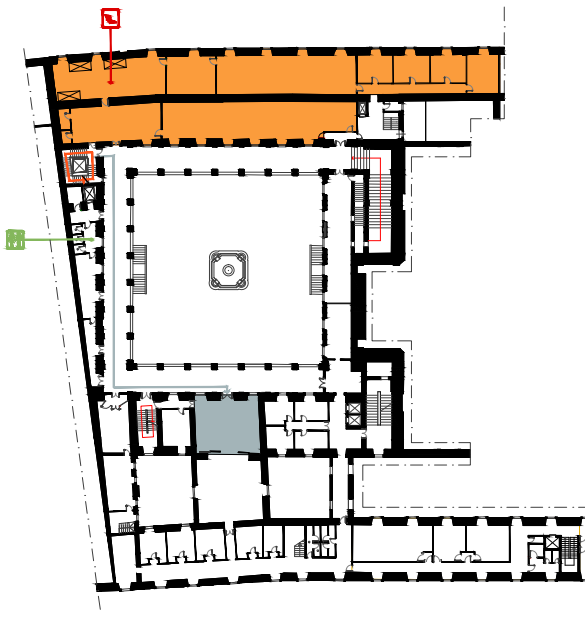

0 ICCD
Via di San Michele 18, Roma

-  Ingresso / Entrance
-  Percorsi consigliati / Recommended routes
-  Informazioni - Portineria / Info - Reception
-  Ex chiesa - Spazio espositivo / Ex Church - Exhibit area
-  Spazi espositivi / Exhibit areas
-  Museo Fotografia Storica / Museum of Historic Photography
-  Biblioteca - Fotografia / Library - Photography
-  Biblioteca - storia dell' arte / Library - Art history
-  Servizi / Toilet

1 ICCD
Via di San Michele 18, Roma

-  Percorsi consigliati / Recommended routes
-  Fototeca / Photographic Archive
-  Aerofototeca / Aerial Photography Collection
-  Consultazione / Reference
-  Archivio / Archive
-  Servizi / Toilet

2 ICCD
Via di San Michele 18, Roma

-  Percorsi consigliati / Recommended routes
-  Archivio Schede Catalogo / Catalogue Records Archive
-  "Sala Pose"
-  Consultazione / Reference
-  Servizi / Toilet

3 ICCD
Via di San Michele 18, Roma