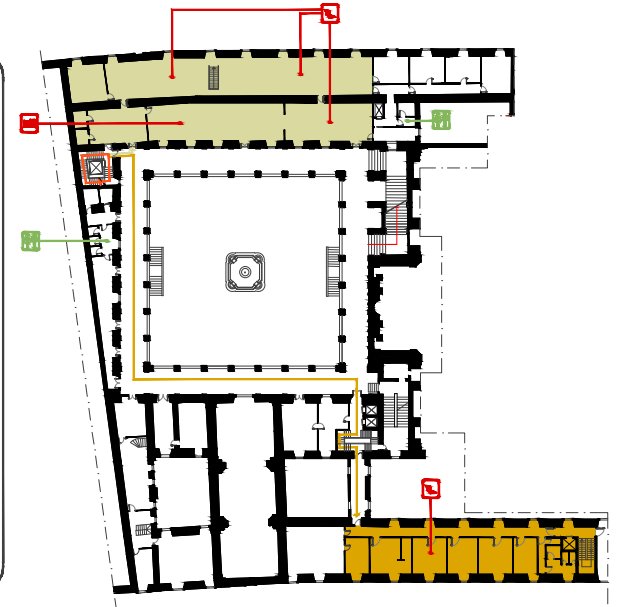

0 ICCD
Via di San Michele 18, Roma

-  Ingresso / Entrance
-  Percorsi consigliati / Recommended routes
-  Informazioni - Portineria / Info - Reception
-  Ex chiesa - Spazio espositivo / Ex Church - Exhibit area
-  Spazi espositivi / Exhibit areas
-  Museo Fotografia Storica / Museum of Historic Photography
-  Biblioteca - Fotografia / Library - Photography
-  Biblioteca - storia dell' arte / Library - Art history
-  Servizi / Toilet

1 ICCD
Via di San Michele 18, Roma

-  Percorsi consigliati / Recommended routes
-  Fototeca / Photographic Archive
-  Aerofototeca / Aerial Photography Collection
-  Consultazione / Reference
-  Archivio / Archive
-  Servizi / Toilet

2 ICCD
Via di San Michele 18, Roma

-  Percorsi consigliati / Recommended routes
-  Archivio Schede Catalogo / Catalogue Records Archive
-  "Sala Pose"
-  Consultazione / Reference
-  Servizi / Toilet

3 ICCD
Via di San Michele 18, Roma